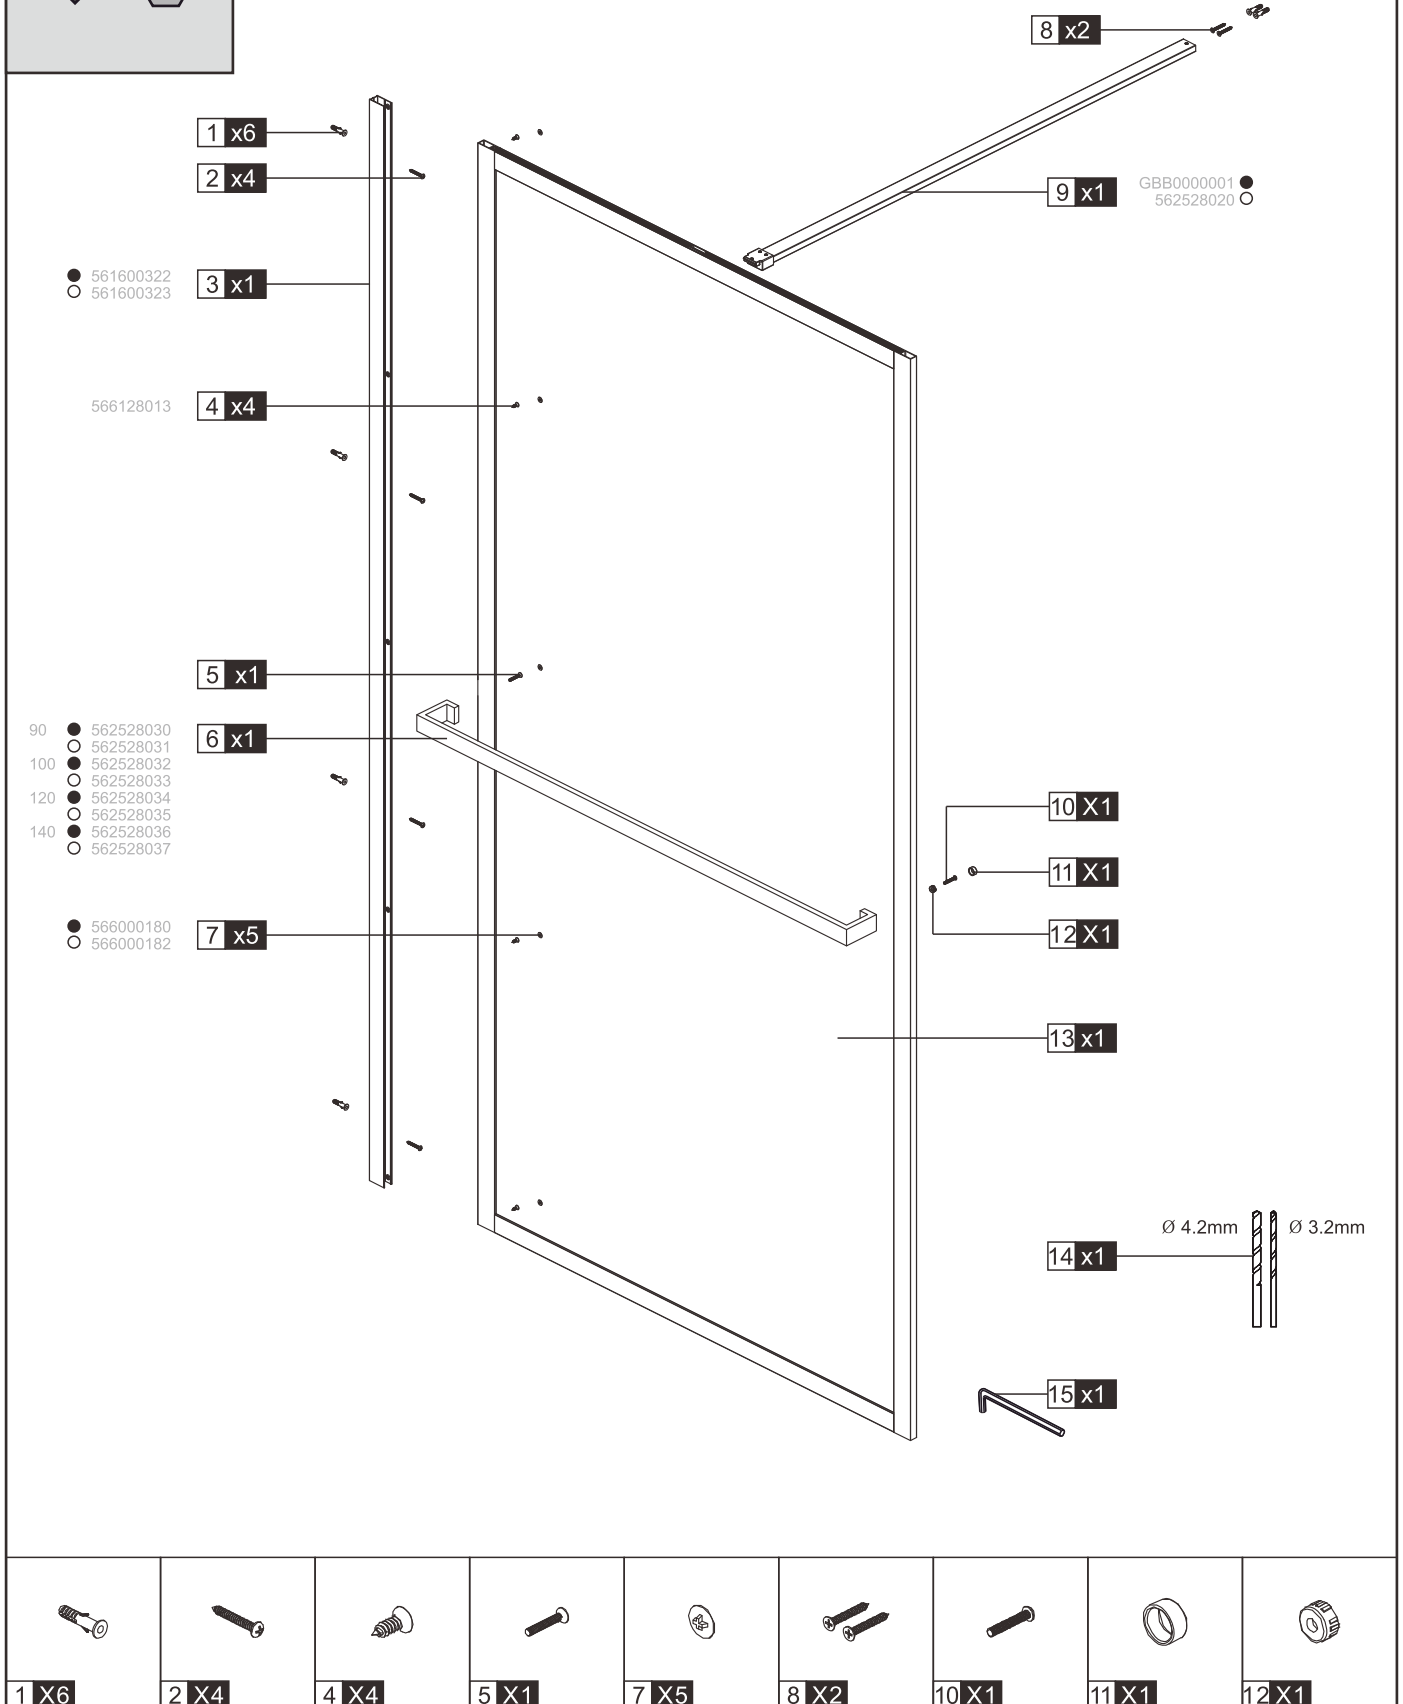

01

888mm~898mm
988mm~998mm
1188mm~1198mm
1388mm~1398mm

GD400

888mm~898mm
988mm~998mm
1188mm~1198mm
1388mm~1398mm

GD402

02

03

- EN For GD402 continue on page 8 after this step.
- NL Voor GD402 ga verder op pagina 8 na deze stap.
- D Für GD402 weiter auf Seite 8 nach diesem Schritt
- F Pour le GD402, continuer à la page 8 après cette étape
- CZ S instalací zástěny GD402 pokračujte po tomto kroku na straně 8.
- PL W przypadku GD402 po wykonaniu tego kroku kontynuuj na stronie 8.
- HU GD402 esetén, folytassa a 8. oldalon.
- RU Установите перегородку шторы GD402, а затем перейдите на стр. 8 для следующего шага.

04

05

06

- 566000180
- 566000182

1 x1

2 x5

566128013

3 x4

4 x1

2 X5

3 X4

4 X1

04

05

06

07