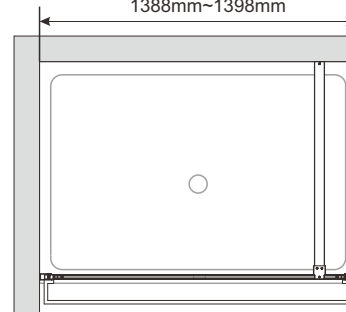

01

888mm~898mm
988mm~998mm
1188mm~1198mm
1388mm~1398mm

GD400

888mm~898mm
988mm~998mm
1188mm~1198mm
1388mm~1398mm

GD402

02

03

- EN For GD402 continue on page 8 after this step.
- NL Voor GD402 ga verder op pagina 8 na deze stap.
- D Für GD402 weiter auf Seite 8 nach diesem Schritt
- F Pour le GD402, continuer à la page 8 après cette étape
- CZ S instalací zástěny GD402 pokračujte po tomto kroku na straně 8.
- PL W przypadku GD402 po wykonaniu tego kroku kontynuuj na stronie 8.
- HU GD402 esetén, folytassa a 8. oldalon.
- RU Установите перегородку шторы GD402, а затем перейдите на стр. 8 для следующего шага.

4 x1

2 X5

3 X4

4 X1

04

05

06

07