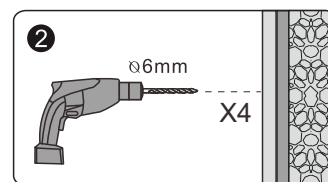

01

888mm~898mm
988mm~998mm
1188mm~1198mm
1388mm~1398mm

GD400

888mm~898mm
988mm~998mm
1188mm~1198mm
1388mm~1398mm

GD402

02

03

- EN For GD402 continue on page 8 after this step.
- NL Voor GD402 ga verder op pagina 8 na deze stap.
- D Für GD402 weiter auf Seite 8 nach diesem Schritt
- F Pour le GD402, continuer à la page 8 après cette étape
- CZ S instalací zástěny GD402 pokračujte po tomto kroku na straně 8.
- PL W przypadku GD402 po wykonaniu tego kroku kontynuuj na stronie 8.
- HU GD402 esetén, folytassa a 8. oldalon.
- RU Установите перегородку шторы GD402, а затем перейдите на стр. 8 для следующего шага.