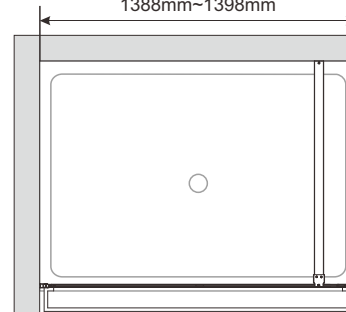

01

888mm~898mm
988mm~998mm
1188mm~1198mm
1388mm~1398mm

GD400

888mm~898mm
988mm~998mm
1188mm~1198mm
1388mm~1398mm

GD402

02

03

- EN For GD402 continue on page 8 after this step.
- NL Voor GD402 ga verder op pagina 8 na deze stap.
- D Für GD402 weiter auf Seite 8 nach diesem Schritt
- F Pour le GD402, continuer à la page 8 après cette étape
- CZ S instalací zástěny GD402 pokračujte po tomto kroku na straně 8.
- PL W przypadku GD402 po wykonaniu tego kroku kontynuuj na stronie 8.
- HU GD402 esetén, folytassa a 8. oldalon.
- RU Установите перегородку шторы GD402, а затем перейдите на стр. 8 для следующего шага.

4 x1

2 X5

3 X4

4 X1

04

05

06

07