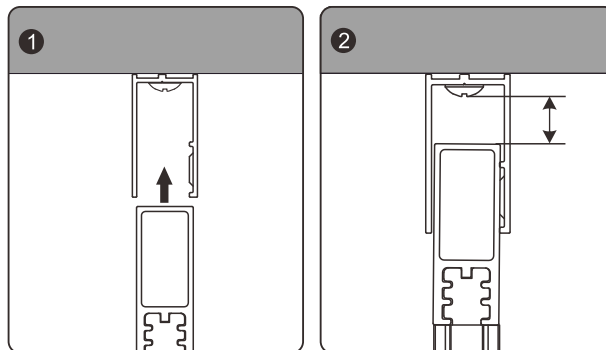

01

888mm~898mm
988mm~998mm
1188mm~1198mm
1388mm~1398mm

GD400

888mm~898mm
988mm~998mm
1188mm~1198mm
1388mm~1398mm

GD402

02

03

- EN For GD402 continue on page 8 after this step.
- NL Voor GD402 ga verder op pagina 8 na deze stap.
- D Für GD402 weiter auf Seite 8 nach diesem Schritt
- F Pour le GD402, continuer à la page 8 après cette étape
- CZ S instalací zástěny GD402 pokračujte po tomto kroku na straně 8.
- PL W przypadku GD402 po wykonaniu tego kroku kontynuuj na stronie 8.
- HU GD402 esetén, folytassa a 8. oldalon.
- RU Установите перегородку шторы GD402, а затем перейдите на стр. 8 для следующего шага.