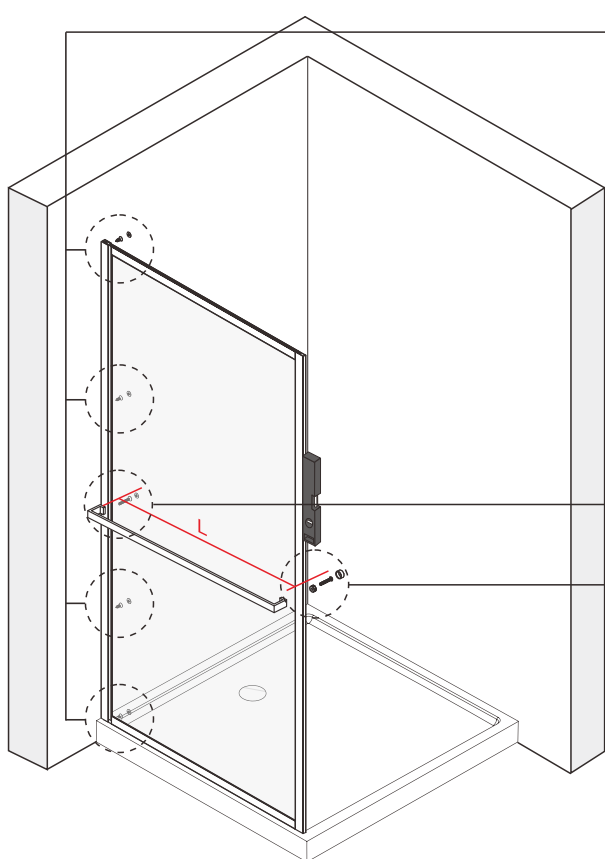

- EN For GD402 continue on page 8 after this step.
- NL Voor GD402 ga verder op pagina 8 na deze stap.
- D Für GD402 weiter auf Seite 8 nach diesem Schritt
- F Pour le GD402, continuer à la page 8 après cette étape
- CZ S instalací zástěny GD402 pokračujte po tomto kroku na straně 8.
- PL W przypadku GD402 po wykonaniu tego kroku kontynuuj na stronie 8.
- HU GD402 esetén, folytassa a 8. oldalon.
- RU Установите перегородку шторы GD402, а затем перейдите на стр. 8 для следующего шага.

04