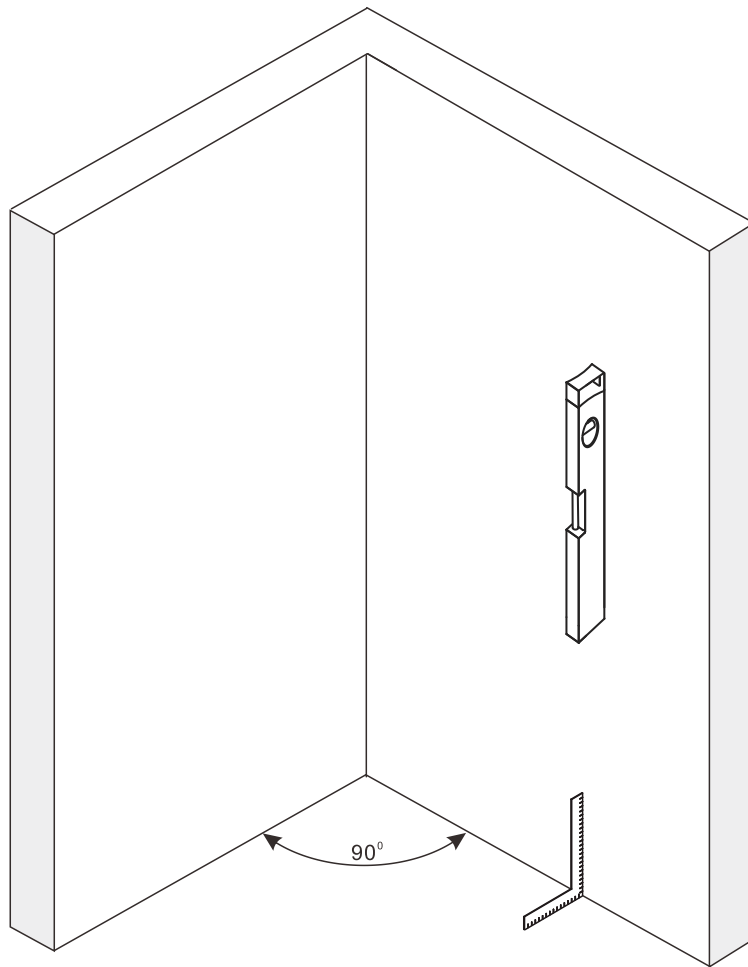

01

888mm~898mm
988mm~998mm
1188mm~1198mm
1388mm~1398mm

GD400

888mm~898mm
988mm~998mm
1188mm~1198mm
1388mm~1398mm

GD402

02

03

- EN For GD402 continue on page 8 after this step.
- NL Voor GD402 ga verder op pagina 8 na deze stap.
- D Für GD402 weiter auf Seite 8 nach diesem Schritt
- F Pour le GD402, continuer à la page 8 après cette étape
- CZ S instalací zástěny GD402 pokračujte po tomto kroku na straně 8.
- PL W przypadku GD402 po wykonaniu tego kroku kontynuuj na stronie 8.
- HU GD402 esetén, folytassa a 8. oldalon.
- RU Установите перегородку шторы GD402, а затем перейдите на стр. 8 для следующего шага.