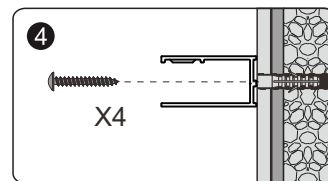

01

888mm~898mm
988mm~998mm
1188mm~1198mm
1388mm~1398mm

GD400

888mm~898mm
988mm~998mm
1188mm~1198mm
1388mm~1398mm

GD402

02

03

- EN For GD402 continue on page 8 after this step.
- NL Voor GD402 ga verder op pagina 8 na deze stap.
- D Für GD402 weiter auf Seite 8 nach diesem Schritt
- F Pour le GD402, continuer à la page 8 après cette étape
- CZ S instalací zástěny GD402 pokračujte po tomto kroku na straně 8.
- PL W przypadku GD402 po wykonaniu tego kroku kontynuuj na stronie 8.
- HU GD402 esetén, folytassa a 8. oldalon.
- RU Установите перегородку шторы GD402, а затем перейдите на стр. 8 для следующего шага.