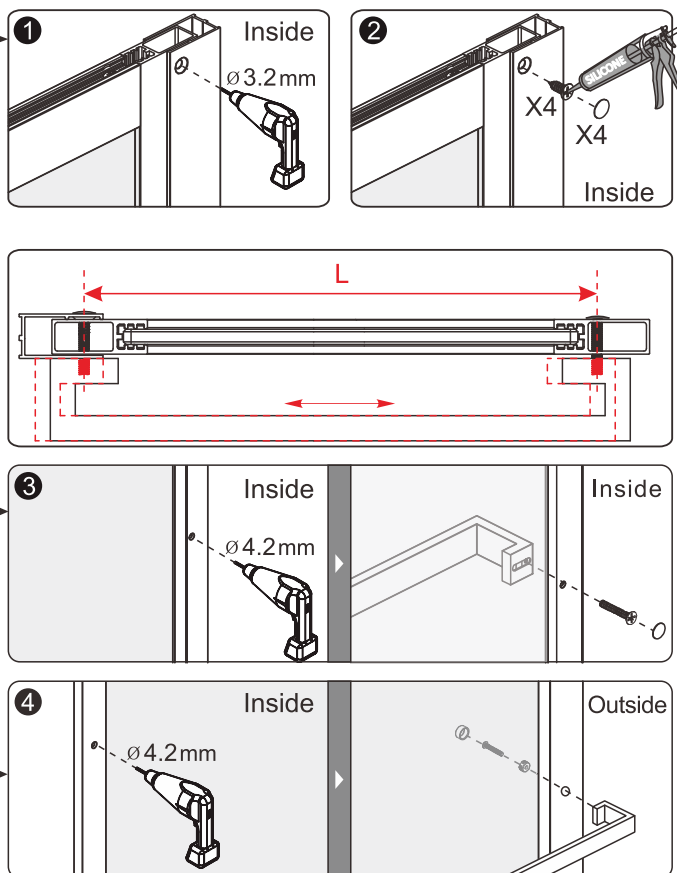

- EN For GD402 continue on page 8 after this step.
- NL Voor GD402 ga verder op pagina 8 na deze stap.
- D Für GD402 weiter auf Seite 8 nach diesem Schritt
- F Pour le GD402, continuer à la page 8 après cette étape
- CZ S instalací zástěny GD402 pokračujte po tomto kroku na straně 8.
- PL W przypadku GD402 po wykonaniu tego kroku kontynuuj na stronie 8.
- HU GD402 esetén, folytassa a 8. oldalon.
- RU Установите перегородку шторы GD402, а затем перейдите на стр. 8 для следующего шага.

04