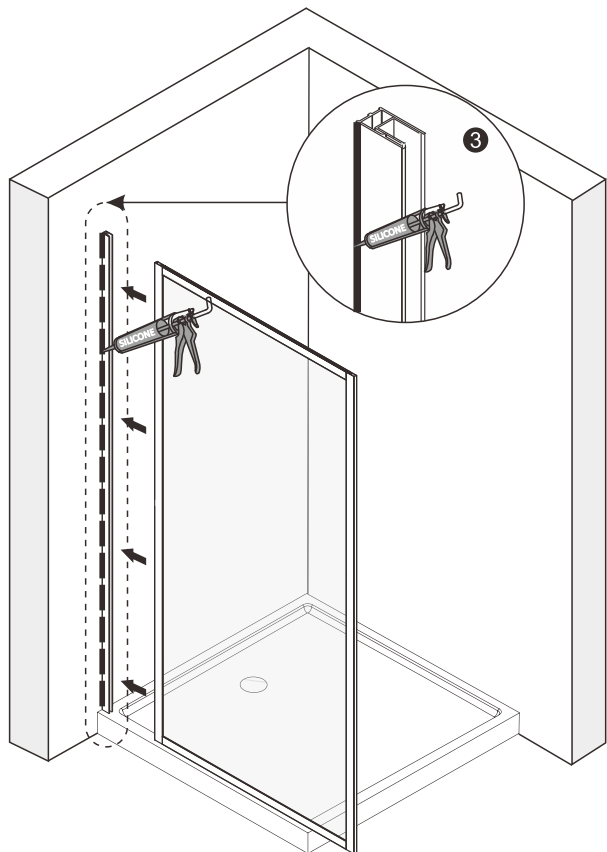

01

888mm~898mm
988mm~998mm
1188mm~1198mm
1388mm~1398mm

GD400

888mm~898mm
988mm~998mm
1188mm~1198mm
1388mm~1398mm

GD402

02

03

- EN For GD402 continue on page 8 after this step.
- NL Voor GD402 ga verder op pagina 8 na deze stap.
- D Für GD402 weiter auf Seite 8 nach diesem Schritt
- F Pour le GD402, continuer à la page 8 après cette étape
- CZ S instalací zástěny GD402 pokračujte po tomto kroku na straně 8.
- PL W przypadku GD402 po wykonaniu tego kroku kontynuuj na stronie 8.
- HU GD402 esetén, folytassa a 8. oldalon.
- RU Установите перегородку шторы GD402, а затем перейдите на стр. 8 для следующего шага.