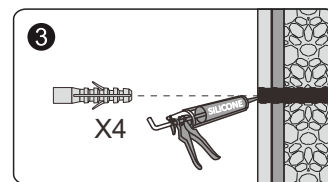

01

888mm~898mm
988mm~998mm
1188mm~1198mm
1388mm~1398mm

GD400

888mm~898mm
988mm~998mm
1188mm~1198mm
1388mm~1398mm

GD402

02

03

- EN For GD402 continue on page 8 after this step.
- NL Voor GD402 ga verder op pagina 8 na deze stap.
- D Für GD402 weiter auf Seite 8 nach diesem Schritt
- F Pour le GD402, continuer à la page 8 après cette étape
- CZ S instalací zástěny GD402 pokračujte po tomto kroku na straně 8.
- PL W przypadku GD402 po wykonaniu tego kroku kontynuuj na stronie 8.
- HU GD402 esetén, folytassa a 8. oldalon.
- RU Установите перегородку шторы GD402, а затем перейдите на стр. 8 для следующего шага.