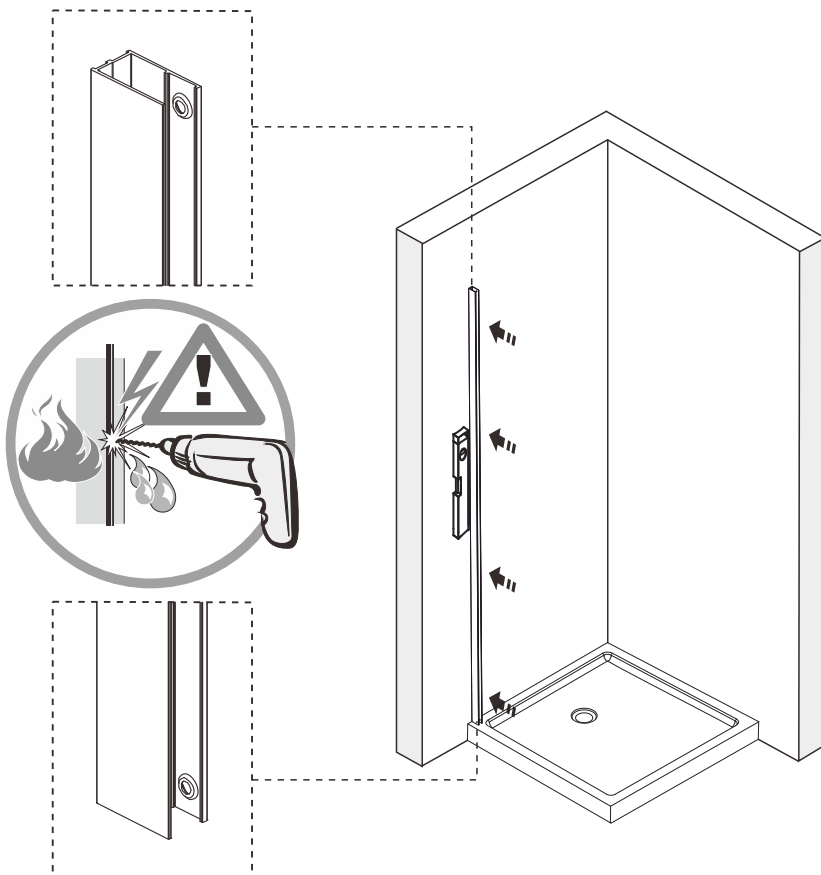

01

888mm~898mm
988mm~998mm
1188mm~1198mm
1388mm~1398mm

GD400

888mm~898mm
988mm~998mm
1188mm~1198mm
1388mm~1398mm

GD402

02

03

- EN For GD402 continue on page 8 after this step.
- NL Voor GD402 ga verder op pagina 8 na deze stap.
- D Für GD402 weiter auf Seite 8 nach diesem Schritt
- F Pour le GD402, continuer à la page 8 après cette étape
- CZ S instalací zástěny GD402 pokračujte po tomto kroku na straně 8.
- PL W przypadku GD402 po wykonaniu tego kroku kontynuuj na stronie 8.
- HU GD402 esetén, folytassa a 8. oldalon.
- RU Установите перегородку шторы GD402, а затем перейдите на стр. 8 для следующего шага.